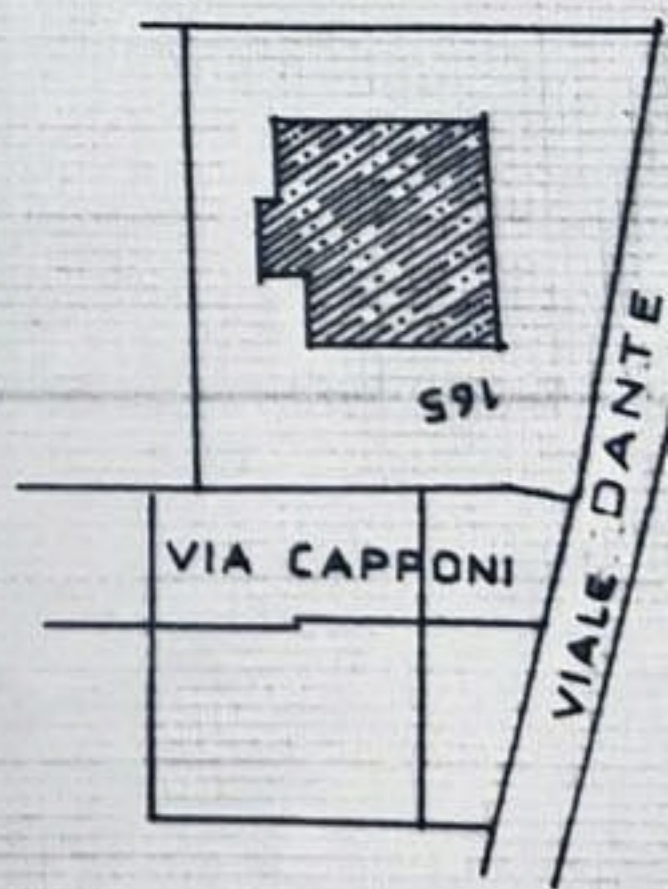

115 mq.

PIANTA PIANO
TERRA
H=3.75ml.

ORIENTAMENTO

PIANTA PIANO PRIMO
H=3.05ML.

*Mq 100
metri
rispartigli
7,5 v*

PIANTA PIANO SOTTOTETTO
HM=2.70ML.

75 mq

PIANTA PIANO
INTERRATO
H=2.75 ML.