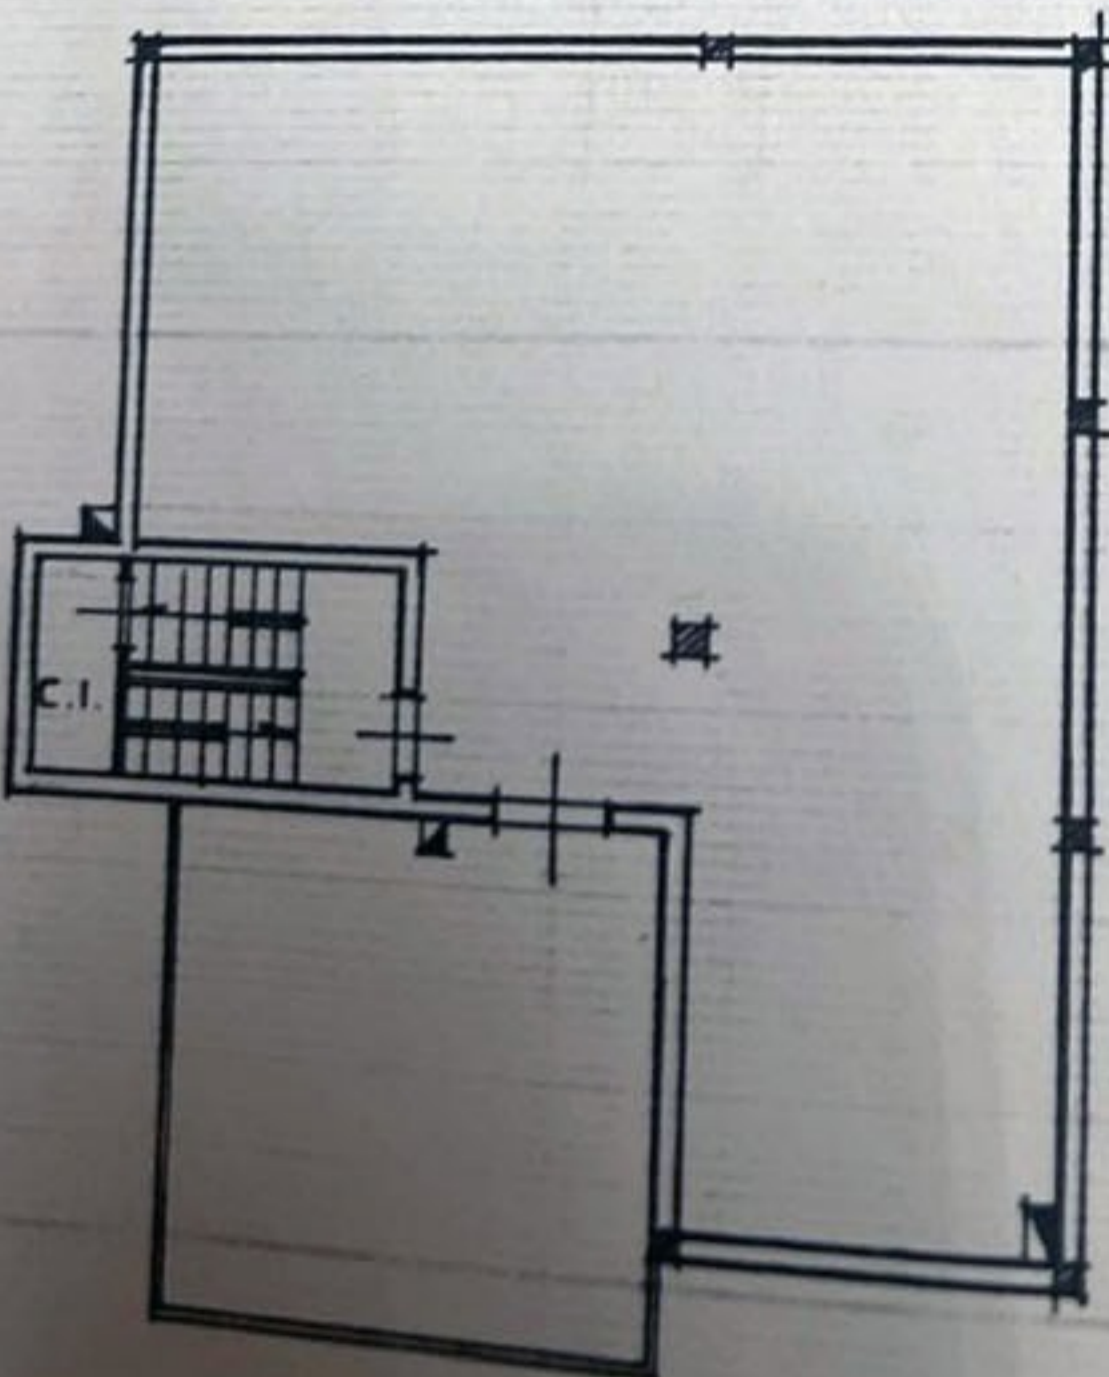

115 mq.

PIANTA PIANO
TERRA
H=3.75ml.

ORIENTAMENTO

PIANTA PIANO PRIMO
H=3.05ML.

*Mq 100
metri
rispartigli
7,5 v*

PIANTA PIANO SOTTOTETTO
HM=2.70ML.

75 mq

PIANTA PIANO
INTERRATO
H=2.75 ML.