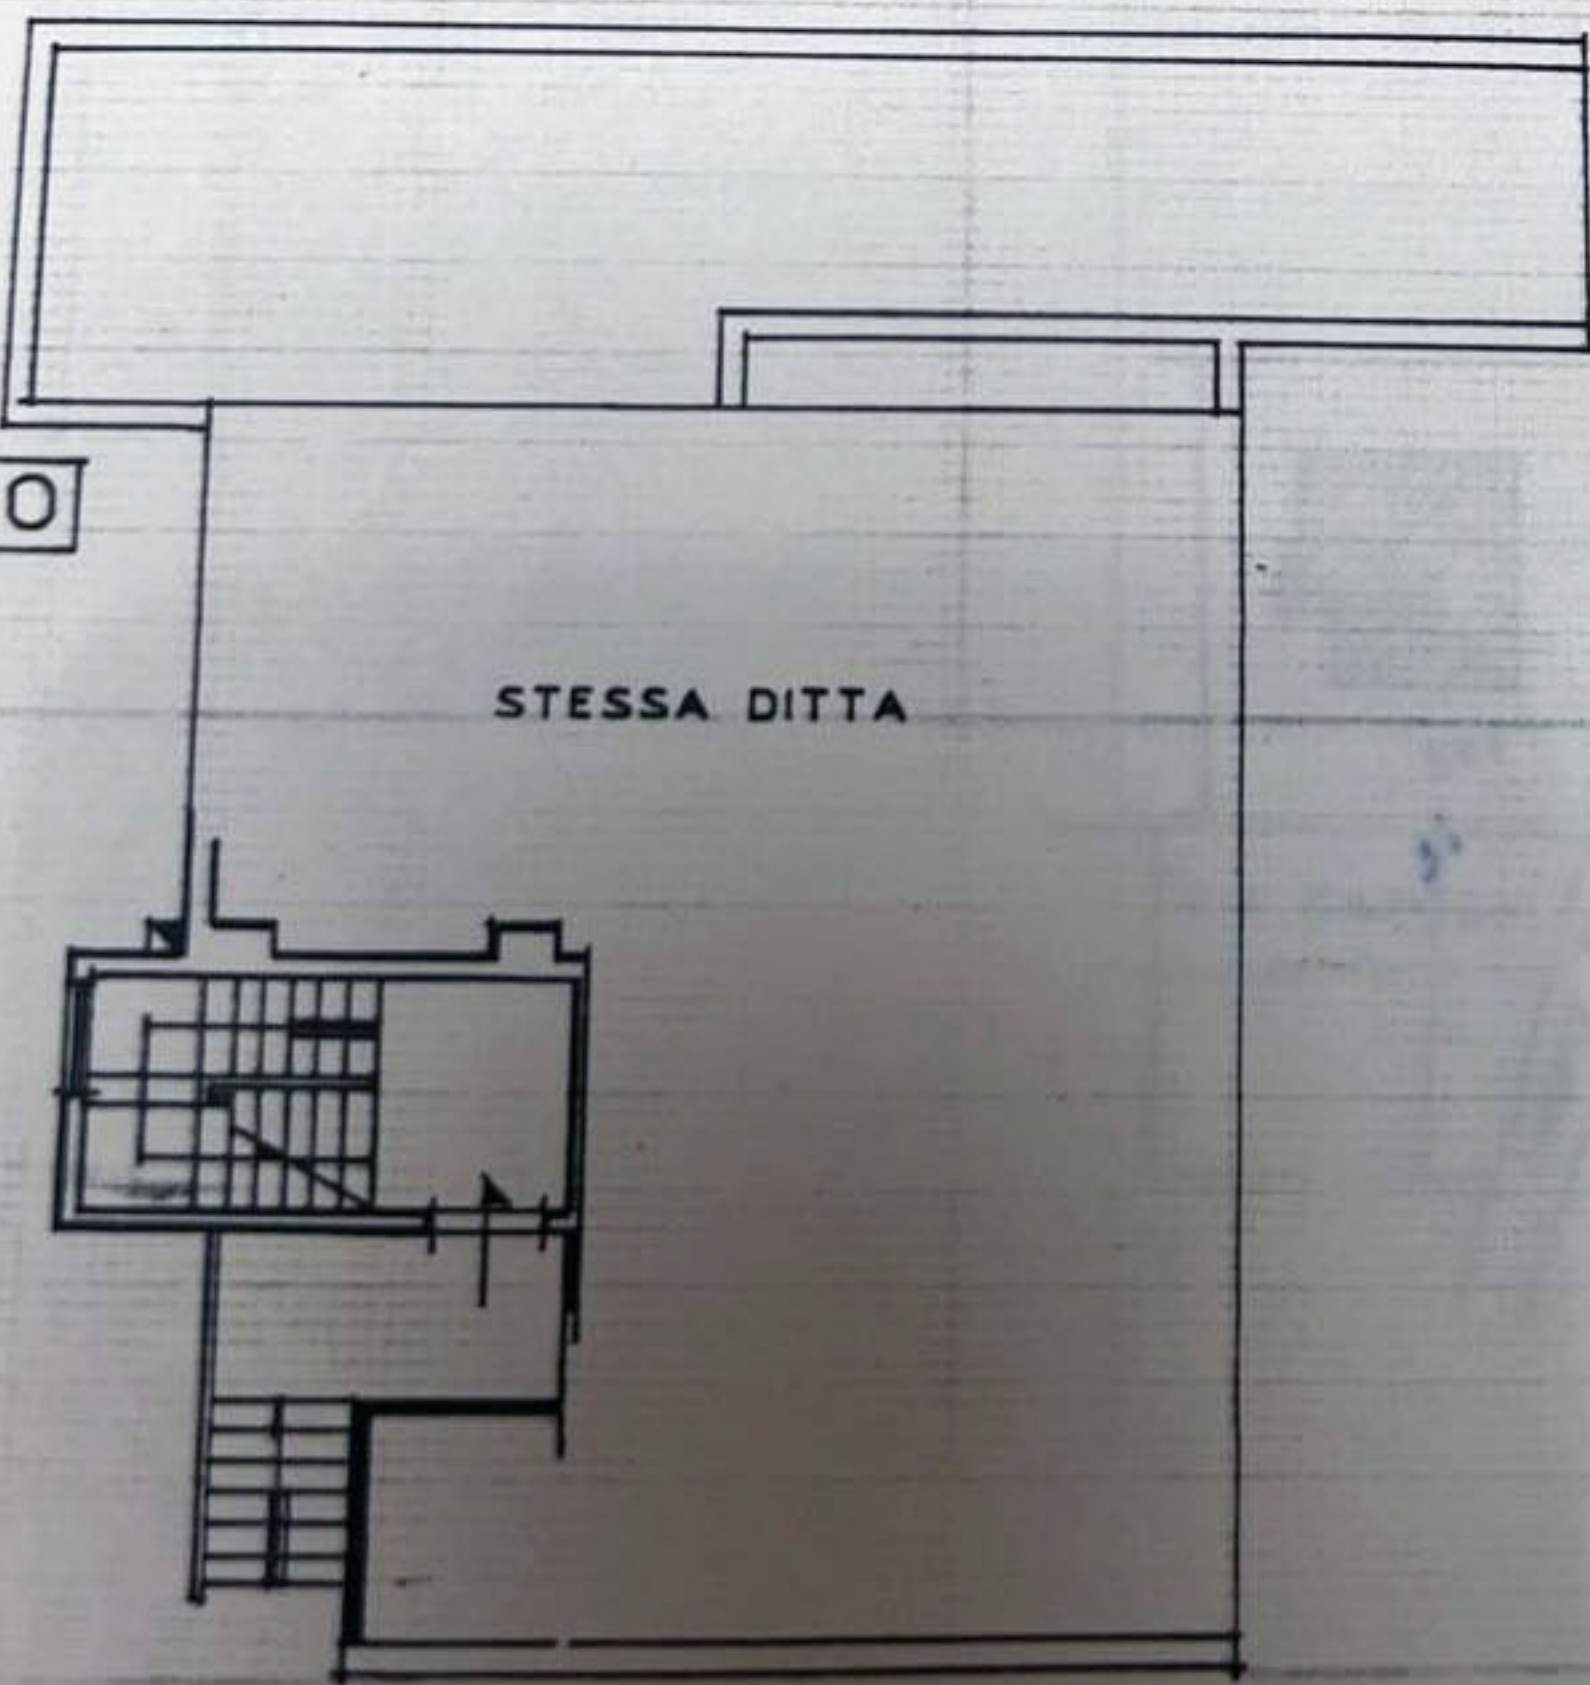

115 mq.

PIANTA PIANO
TERRA
H=3.75ml.

ORIENTAMENTO

PIANTA PIANO PRIMO
H=3.05ML.

*Mq 100
metri
rispartigli
7,5 v*

PIANTA PIANO SOTTOTETTO
HM=2.70ML.

75 mq

PIANTA PIANO
INTERRATO
H=2.75 ML.