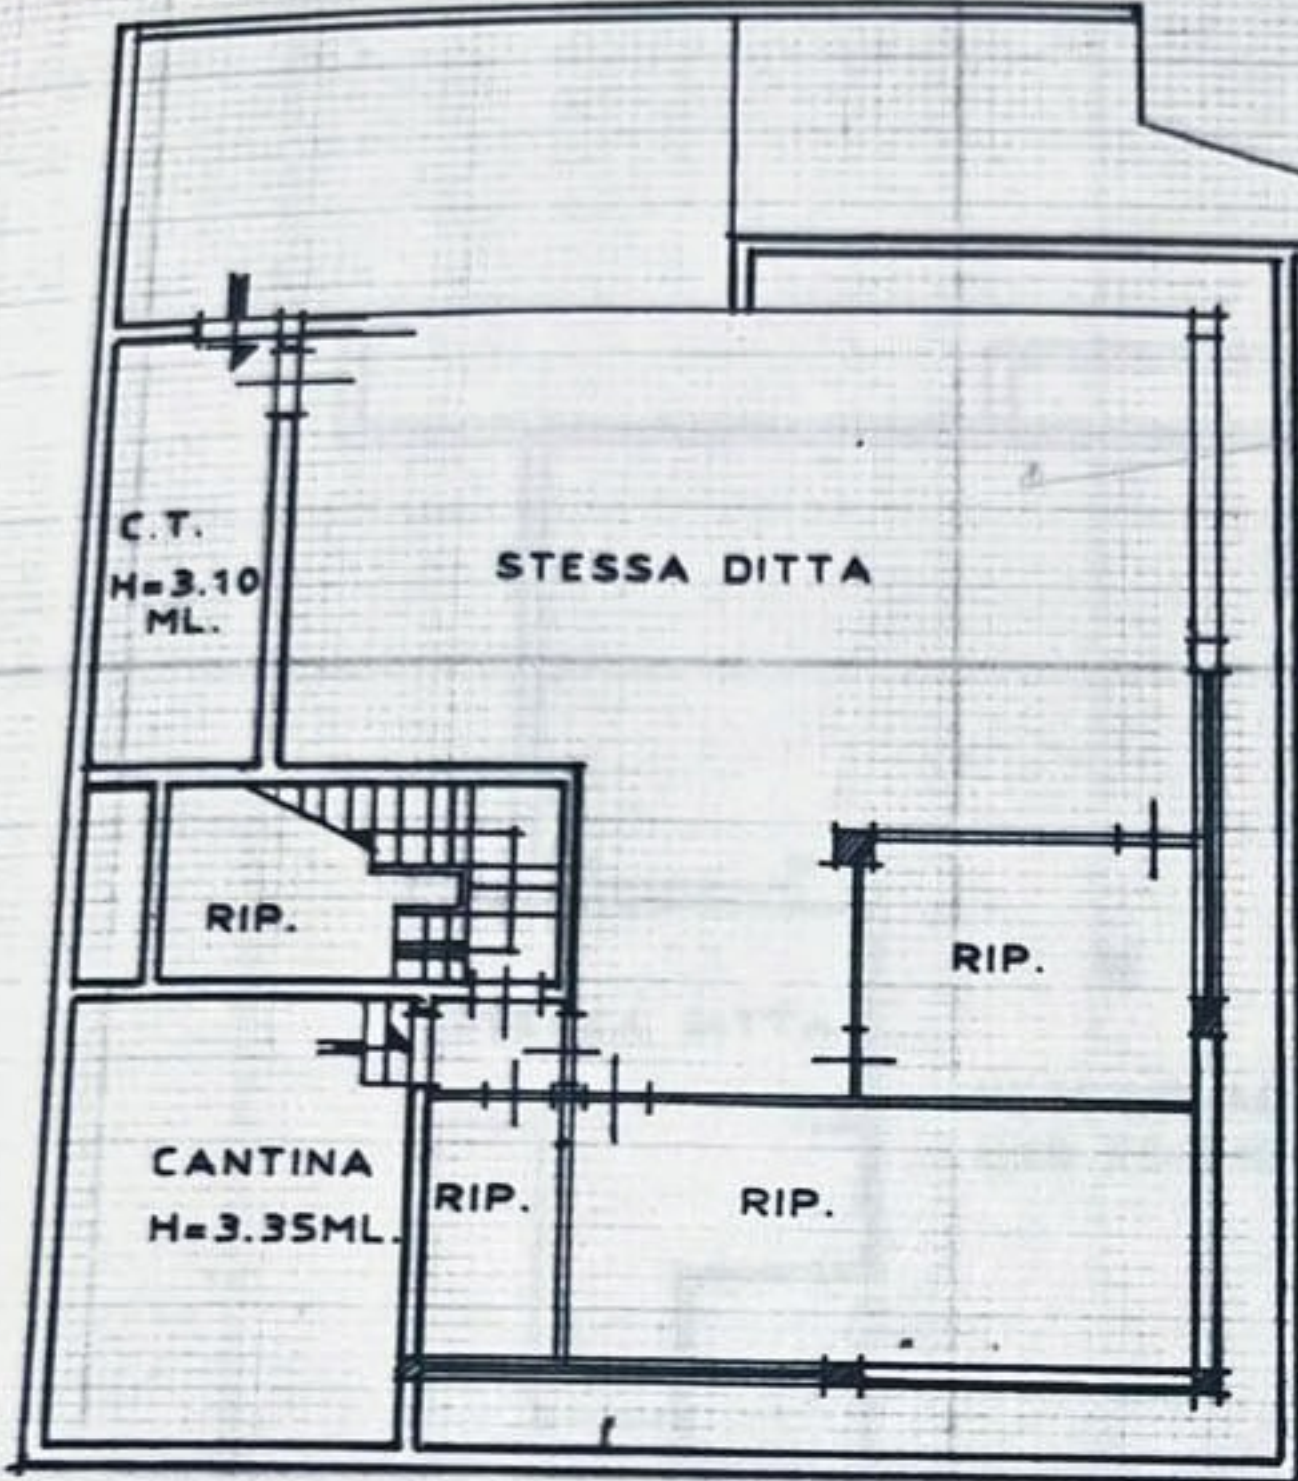

115 mq.

PIANTA PIANO
TERRA
H=3.75ml.

ORIENTAMENTO

PIANTA PIANO PRIMO
H=3.05ML.

*Mq 100
metri
rispartigli
7,5 v*

PIANTA PIANO SOTTOTETTO
HM=2.70ML.

75 mq

PIANTA PIANO
INTERRATO
H=2.75 ML.