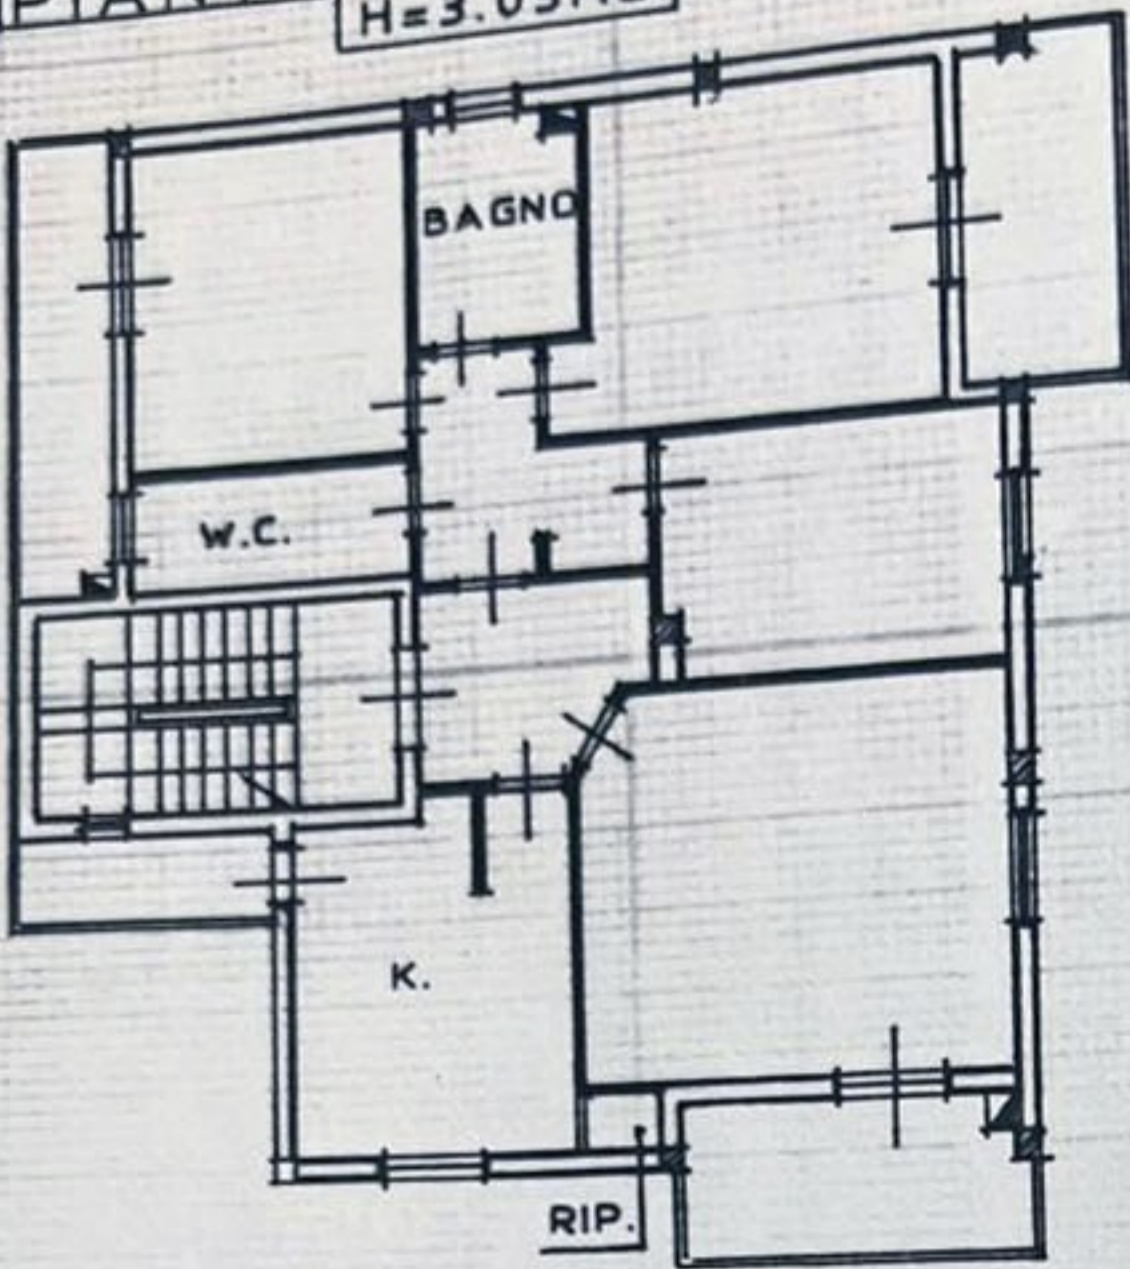

115 mq.

PIANTA PIANO
TERRA
H=3.75ml.

ORIENTAMENTO

PIANTA PIANO PRIMO
H=3.05ML.

*Mq 100
metri
rispartigli
7,5 v*

PIANTA PIANO SOTTOTETTO
HM=2.70ML.

75 mq

PIANTA PIANO
INTERRATO
H=2.75 ML.